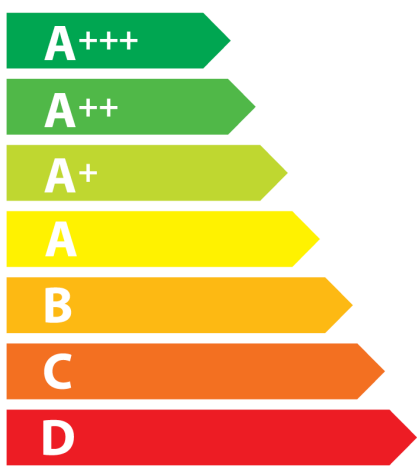

ENERG
енергия · ενέργεια

Y IJA
IE IA

Elica

NikolaTesla FIT XL BLA83

A

34
kWh/annum

ABCDEFGHI

-